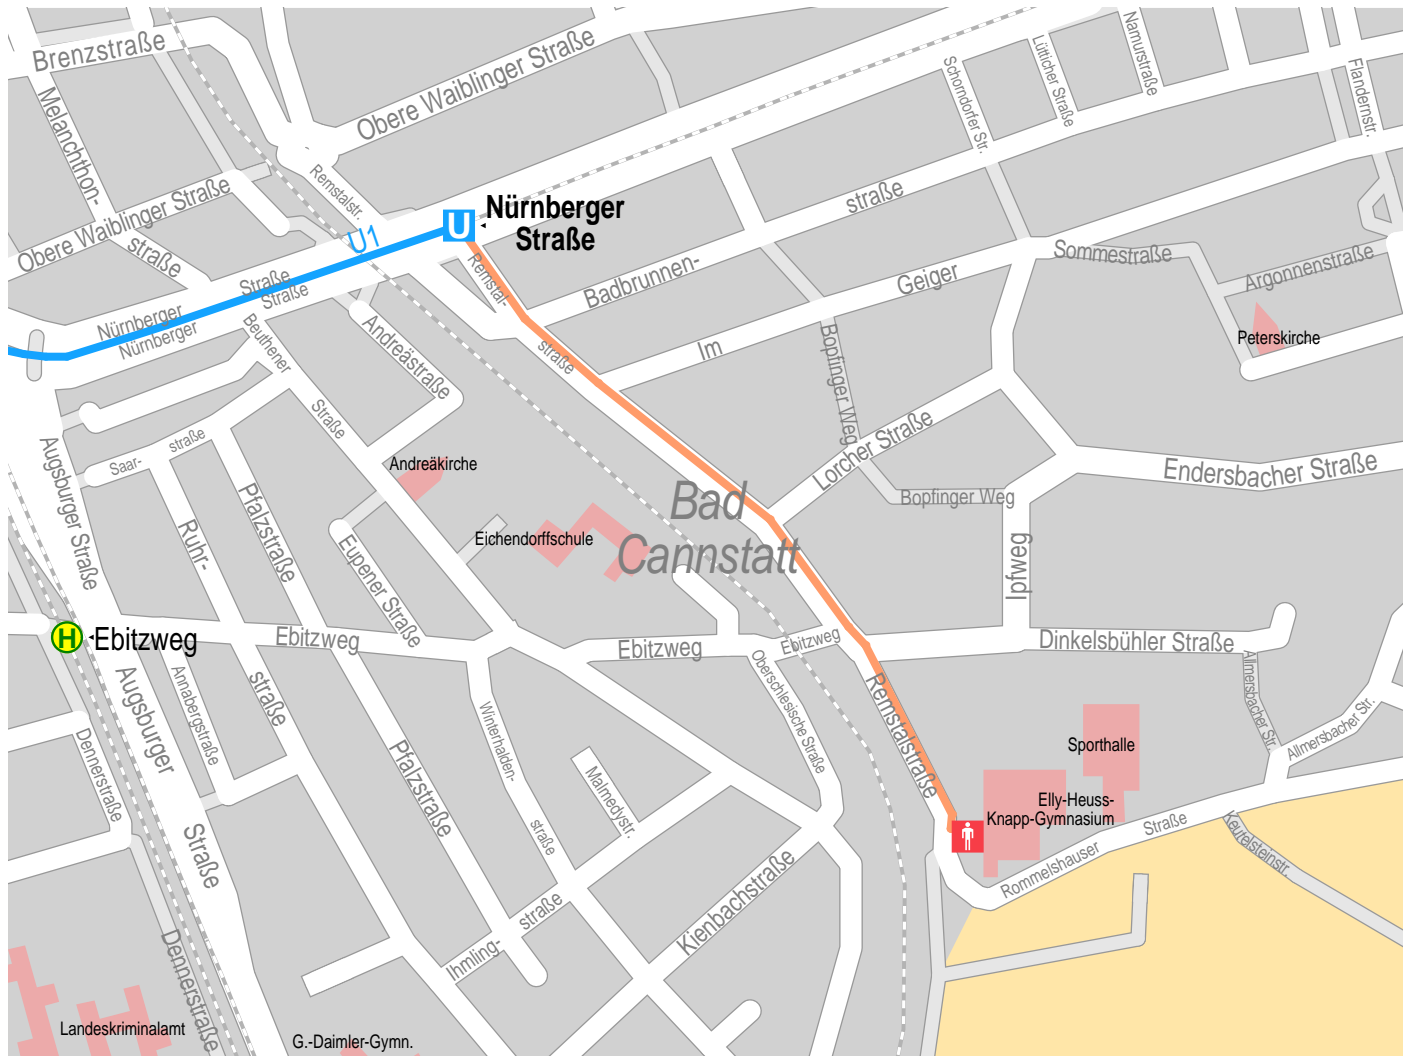

Weg von Haltestelle Nürnberger Straße nach Bad Cannstatt Remstalstraße 35.

© NAVTEQ/PTV AG/Map&Guide

- U Stadtbahn
- Fußweg
- Stadtbahn
- Ende Fußweg
- H Haltestelle

1.	Start Haltestelle Nürnberger Straße.	
2.	Remstalstraße	0.6 km
3.	Ankunft Bad Cannstatt Remstalstraße 35.	